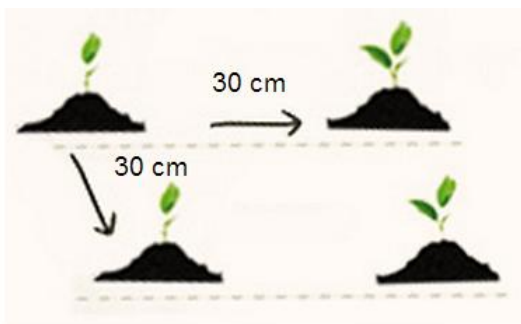

APIO

Apium graveolens

SUELO

ABONO

LUZ

RIEGO

RECOLECCION

Su estado óptimo de recolección es cuando la penca está bien formada con una altura de 30-40cm.

• Calendario de plantación

■ Clima frío
■ Clima cálido

• Marco de plantación

Maceta min

20 x 20 x 20