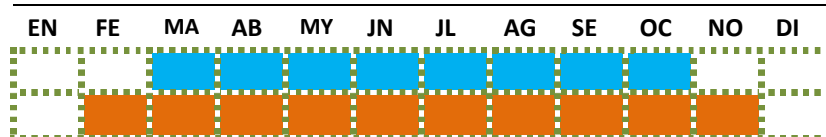

APIO

Apium graveolens

SUELO

ABONO

LUZ

RIEGO

RECOLECCION

Su estado óptimo de recolección es cuando la penca está bien formada con una altura de 30-40cm.

• Calendario de plantación

■ Clima frío
■ Clima cálido

• Marco de plantación

Maceta min

20 x 20 x 20