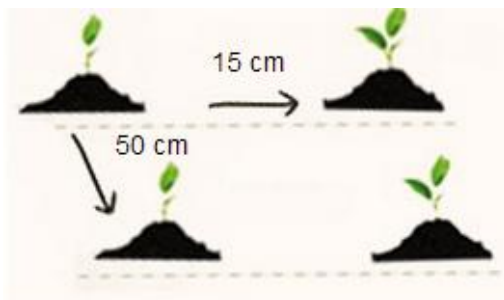

PUERRO

Allium ampeloprasum var. porrum

SUELO

ABONO

LUZ

RIEGO

RECOLECCION

Recolectar los puerros tan pronto como se alcancen el tamaño adecuado. La recolección tiene lugar aproximadamente a los 3 meses de realizarse la siembra.

• Calendario de plantación

■ Clima frío
■ Clima cálido

• Marco de plantación

Maceta min

12 x 12 x 12