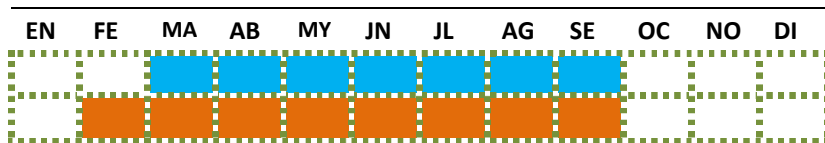

PUERRO

Allium ampeloprasum var. porrum

SUELO

ABONO

LUZ

RIEGO

RECOLECCION

Recolectar los puerros tan pronto como se alcancen el tamaño adecuado. La recolección tiene lugar aproximadamente a los 3 meses de realizarse la siembra.

• Calendario de plantación

■ Clima frío
■ Clima cálido

• Marco de plantación

Maceta min

12 x 12 x 12