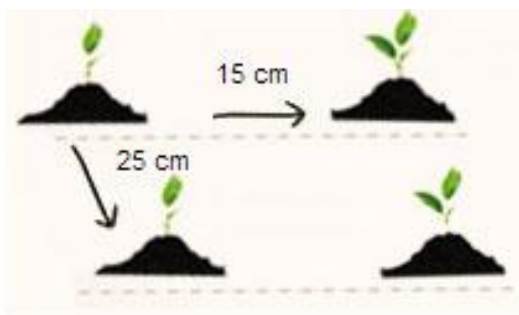

CEBOLLA

Allium cepa

SUELO

ABONO

LUZ

RIEGO

• Calendario de plantación

■ Clima frío
■ Clima cálido

• Marco de plantación

Maceta min
15 x 15 x 15