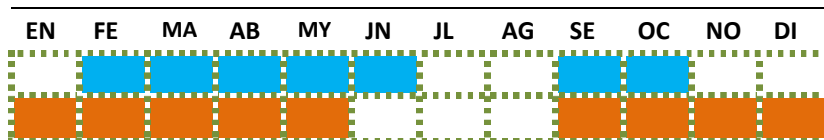

CEBOLLA

Allium cepa

SUELO

ABONO

LUZ

RIEGO

• Calendario de plantación

■ Clima frío
■ Clima cálido

• Marco de plantación

Maceta min
15 x 15 x 15